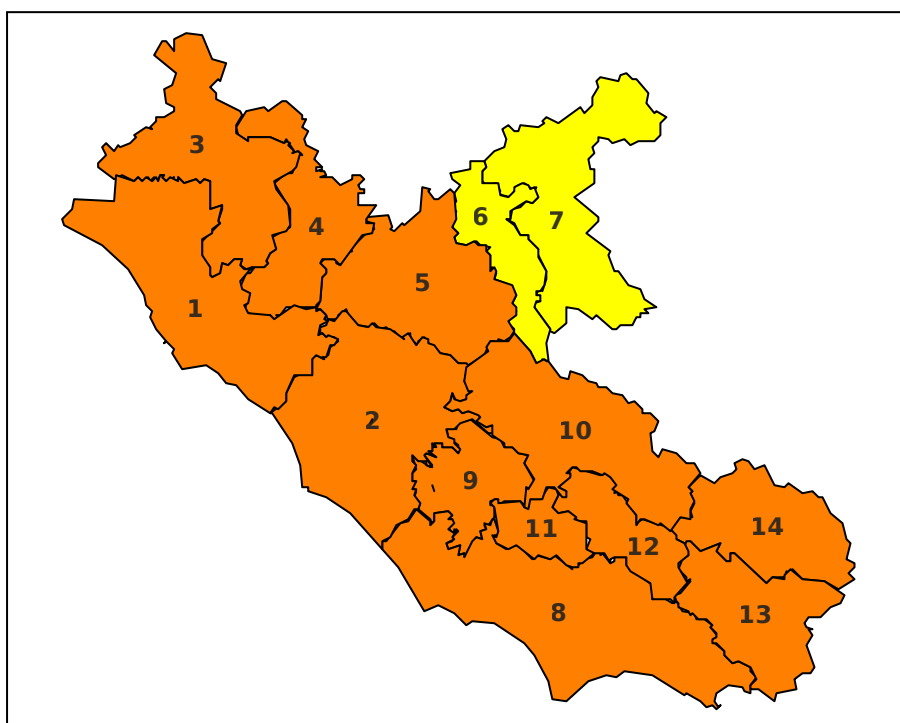

BOLLETTINO DI PERICOLOSITA' DA INCENDI BOSCHIVI

Previsioni per oggi 25-7-2025

Livello di pericolosità da incendio boschivo per Zona di Allerta AIB

Bollettino emesso nel periodo della campagna AIB Lazio sulla base del modello previsionale RISICOLazio, sviluppato in collaborazione con Fondazione CIMA, che fornisce un supporto per la valutazione della Pericolosità da incendio boschivo aggregata sulle Zone di Allerta AIB, approvate come parte integrante del Piano AIB Lazio 2020-2022 con DGR n° 270 del 15/05/2020. Il dettaglio della distribuzione dei Comuni nelle Zone AIB è consultabile al link <https://protezionecivile.regione.lazio.it/zone_allerta_aib_comuni/>. Le Norme Comportamentali per la popolazione sono consultabili al link <https://protezionecivile.regione.lazio.it/norme_comportamentali_aib/>.

Zona AIB	1	2	3	4	5	6	7	8	9	10	11	12	13	14
Livello Pericolosità	MODERATO	MODERATO	MODERATO	MODERATO	MODERATO	MEDIO	MEDIO	MODERATO	MODERATO	MODERATO	MODERATO	MODERATO	MODERATO	MODERATO

Descrizione dello scenario previsto	
BASSO	Le condizioni meteo-climatiche e l'umidità del combustibile vegetale sono tali da generare, in caso di innesco, un incendio con intensità di fuoco molto bassa e propagazione molto lenta.
MEDIO	Le condizioni meteo-climatiche e l'umidità del combustibile vegetale sono tali da generare, in caso di innesco, un incendio con intensità di fuoco bassa e propagazione lenta.
MODERATO	Le condizioni meteo-climatiche e l'umidità del combustibile vegetale sono tali da generare, in caso di innesco, un incendio con intensità di fuoco elevata e propagazione veloce di difficile controllo.
ELEVATO	Le condizioni meteo-climatiche e l'umidità del combustibile vegetale sono tali da generare, in caso di innesco, un incendio con intensità di fuoco elevata e propagazione estremamente veloce di estinzione molto impegnativa.

NOTE